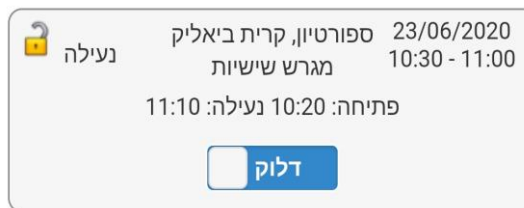

- הפעלת התאורה תתאפשר החל שעה לפני שקיעת השמש. לדוגמא: אם הוזמנה יחידה ל 18:30 והשקיעה היא ב 19:30, יש להשאיר את האפליקציה פתוחה בנייד כך שבשעה 19:00 התאורה תידלק
- יש להשאיר את האפליקציה פתוחה גם אם התאורה במגרש עובדת עקב השכרה של יחידה קודמת. עם הגיע מועד ההדלקה, הפעלת התאורה תמשיך למשך הזמן המוקצה ליחידה המושכרת.
- עם סיום מועד השכרת היחידה (10 דקות לאחר הסיום), התאורה תכבה והנעילה תופעל (לא ניתן יהיה לפתוח את השער).