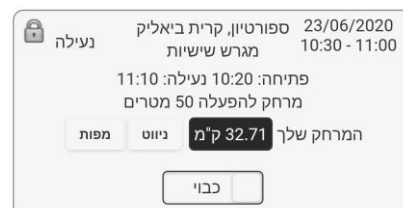

- הפעלת התאורה תתאפשר החל שעה לפני שקיעת השמש. לדוגמא: אם הוזמנה יחידה ל 18:30 והשקיעה היא ב 19:30, יש להשאיר את האפליקציה פתוחה בנייד כך שבשעה 19:00 התאורה תידלק
- יש להשאיר את האפליקציה פתוחה גם אם התאורה במגרש עובדת עקב השכרה של יחידה קודמת. עם הגיע מועד ההדלקה, הפעלת התאורה תמשיך למשך הזמן המוקצה ליחידה המושכרת.
- עם סיום מועד השכרת היחידה (10 דקות לאחר הסיום), התאורה תכבה והנעילה תופעל (לא ניתן יהיה לפתוח את השער).